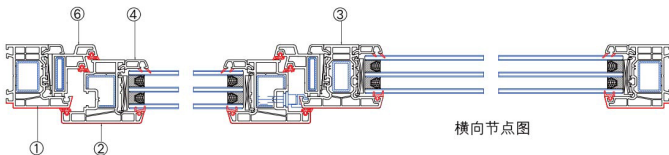

迪美斯L65MD带上亮外平开窗

● 玻璃配置 表1

压条代号	密封胶条	650200	备注
624600	36mm玻璃		
624600P	39mm玻璃	自带胶条, 压缩后尺寸为1.5mm	
625900	22mm玻璃		

● 标注部件 表2

序号	名称及代号	备注
①	65平开框 612600-J-A	
②	65外开扇 615300-J-A	
③	65中框 612800-J-A	或选用615400-J-A
④	玻璃压条 624600	或选用表1玻璃压条
⑤	玻璃压条密封胶条 650200	
⑥	65转接框 615200	
⑦	调整垫块1 626500	
⑧	钢衬 663400	
⑨	钢衬 666300	
⑩	钢衬 666100	
⑪	钢衬 666200	
⑫	调整垫块2 626600	
⑬	装饰压条 626700	

● 其它部件 表3

序号	名称及代号	备注
1	中框内螺接件 632500	或选用634000
2	中框外螺接件L型 632700	
3	中框外插螺接件T型 632800	
4	框扇密封胶条 650100	
5	三密封胶条 651200	
6	玻璃垫片2mm 633200	
7	玻璃垫片3mm 633700	
8	65外开模块 643000	

纵向节点图

横向节点图

版本号: 12-3/15

电话: 4008876700