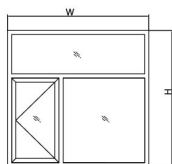

迪美斯L65MD带上亮外平开窗

● 玻璃配置 表1

压条代号	密封胶条	650200	备注
624600	36mm玻璃		
624600P	39mm玻璃	自带胶条, 压缩后尺寸为1.5mm	
625900	22mm玻璃		

● 标注部件 表2

序号	名称及代号	备注
①	65平开框 612600-J-A	
②	65外开扇 615300-J-A	
③	65中框 612800-J-A	或选用615400-J-A
④	玻璃压条 624600	或选用表1玻璃压条
⑤	玻璃压条密封胶条 650200	
⑥	65转接框 615200	
⑦	调整垫块1 626500	
⑧	钢衬 663400	
⑨	钢衬 666300	
⑩	钢衬 666100	
⑪	钢衬 666200	
⑫	调整垫块2 626600	
⑬	装饰压条 626700	

● 其它部件 表3

序号	名称及代号	备注
1	中框内螺接件 632500	或选用634000
2	中框外螺接件L型 632700	
3	中框外插螺接件T型 632800	
4	框扇密封胶条 650100	
5	三密封胶条 651200	
6	玻璃垫片2mm 633200	
7	玻璃垫片3mm 633700	
8	65外开模块 643000	

纵向节点图