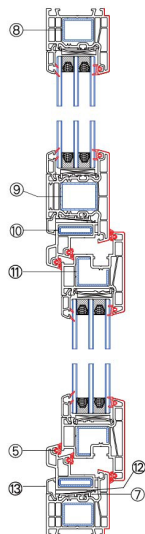

迪美斯L65MD带上亮外平开窗

● 玻璃配置 表1

压条代号	密封胶条	650200	备注
624600	36mm玻璃		
624600P	39mm玻璃	自带胶条, 压缩后尺寸为1.5mm	
625900	22mm玻璃		

● 标注部件 表2

序号	名称及代号	备注
①	65平开框 612600-J-A	
②	65外开扇 615300-J-A	
③	65中框 612800-J-A	或选用615400-J-A
④	玻璃压条 624600	或选用表1玻璃压条
⑤	玻璃压条密封胶条 650200	
⑥	65转接框 615200	
⑦	调整垫块1 626500	
⑧	钢衬 663400	
⑨	钢衬 666300	
⑩	钢衬 666100	
⑪	钢衬 666200	
⑫	调整垫块2 626600	
⑬	装饰压条 626700	

● 其它部件 表3

序号	名称及代号	备注
1	中框内螺接件 632500	或选用634000
2	中框外螺接件L型 632700	
3	中框外插螺接件T型 632800	
4	框扇密封胶条 650100	
5	三密封胶条 651200	
6	玻璃垫片2mm 633200	
7	玻璃垫片3mm 633700	
8	65外开模块 643000	

纵向节点图

横向节点图

版本号: 12-3/15

电话: 4008876700