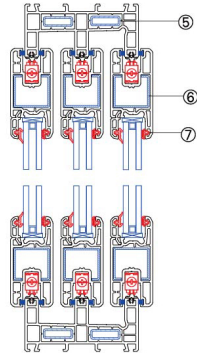

● 标注部件

表2

| 序号 | 名称及代号 | 备注 |
|----|----------------|----|
| ① | 107三轨框 614800 | |
| ② | 60推拉门扇 615700 | |
| ③ | 玻璃压条 620300 | |
| ④ | 626000 封盖 | |
| ⑤ | 665300 钢衬 | |
| ⑥ | 664800 钢衬 | |
| ⑦ | 玻璃压条密封胶 650200 | |

● 其它部件

表3

| 序号 | 名称及代号 | 备注 |
|----|---------------|----|
| 1 | 玻璃垫片 1mm D006 | |
| 2 | 玻璃垫片 2mm D007 | |
| 3 | 玻璃垫片 3mm D008 | |
| 4 | 玻璃垫片 4mm D009 | |
| 5 | 玻璃垫片 5mm D010 | |
| 6 | 密封毛条 640800 | |
| 7 | 铝导轨 640000 | |
| 8 | 雨水盖 632600 | |
| 9 | 门滑轮 | |