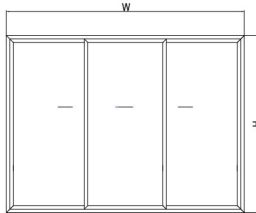

迪美斯L107推拉门窗

● 玻璃配置

表1

压条代号	密封胶条650400	密封胶条650400	密封胶条650300
620100	5mm玻璃	6mm玻璃	7mm玻璃
620400			16mm玻璃
621600	17mm玻璃	18mm玻璃	19mm玻璃
620300	18mm玻璃	19mm玻璃	20mm玻璃
620300			22mm玻璃

● 标注部件

表2

序号	名称及代号	备注
①	107三轨框 614800	
②	60推拉门扇 615700	
③	玻璃压条 620300	
④	626000 封盖	
⑤	665300 钢衬	
⑥	664800 钢衬	
⑦	玻璃压条密封胶 650200	

● 其它部件

表3

序号	名称及代号	备注
1	玻璃垫片 1mm D006	
2	玻璃垫片 2mm D007	
3	玻璃垫片 3mm D008	
4	玻璃垫片 4mm D009	
5	玻璃垫片 5mm D010	
6	密封毛条 640800	
7	铝导轨 640000	
8	雨水盖 632600	
9	门滑轮	

纵向节点图