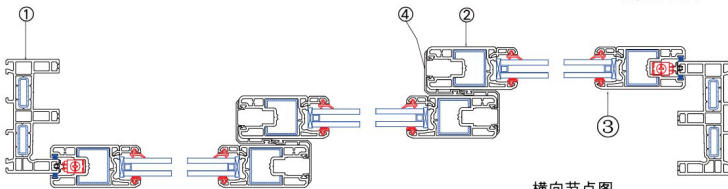

横向节点图

版本号: 12-3/15

电话: 4008876700

迪美斯莲花系列

传真: 0512-53563201

<http://www.dimex.com.cn>

E-mail: info@dimex.com.cn

窗型节点图16