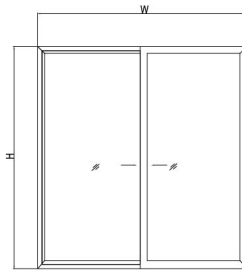

迪美斯L70推拉门窗

● 玻璃配置

表1

压条代号	密封胶条650500	密封胶条650400	密封胶条650300
621100	4mm玻璃	5mm玻璃	6mm玻璃
620100	6mm玻璃	7mm玻璃	
620400	14mm玻璃	15mm玻璃	16mm玻璃
621600	18mm玻璃	19mm玻璃	20mm玻璃
620300	19mm玻璃	20mm玻璃	21mm玻璃

● 其它部件

表3

序号	名称及代号	备注
1	玻璃垫片1mm D006	
2	玻璃垫片2mm D007	
3	玻璃垫片3mm D008	
4	玻璃垫片4mm D009	
5	玻璃垫片5mm D010	
6	密封毛条	
7	铝导轨 640000	
8	雨水盖 632600	
9	门滑轮 641000	

● 标注部件

表2

序号	名称及代号	备注
①	70平开门框 614400	
②	70推拉扇 611000	
③	玻璃压条 620300	或选用表1玻璃压条
④	封盖 621400	
⑤	钢衬 660700	
⑥	钢衬 660800	
⑦	玻璃压条密封胶条	或选用表1密封胶条

纵向节点图

横向节点图

版本号: 12-3/15

电话: 4008876700

迪美斯莲花系列