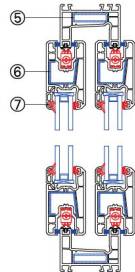

迪美斯L70推拉门窗

● 玻璃配置

表1

压条代号	密封胶条650500	密封胶条650400	密封胶条650300
621100	4mm玻璃	5mm玻璃	6mm玻璃
620100	6mm玻璃	7mm玻璃	
620400	14mm玻璃	15mm玻璃	16mm玻璃
621600	18mm玻璃	19mm玻璃	20mm玻璃
620300	19mm玻璃	20mm玻璃	21mm玻璃

● 其它部件

表3

序号	名称及代号	备注
1	玻璃垫片1mm D006	
2	玻璃垫片2mm D007	
3	玻璃垫片3mm D008	
4	玻璃垫片4mm D009	
5	玻璃垫片5mm D010	
6	密封毛条	
7	铝导轨 640000	
8	雨水盖 632600	
9	门滑轮 641000	

● 标注部件

表2

序号	名称及代号	备注
①	70平开门框 614400	
②	70推拉扇 611000	
③	玻璃压条 620300	或选用表1玻璃压条
④	封盖 621400	
⑤	钢衬 660700	
⑥	钢衬 660800	
⑦	玻璃压条密封胶条	或选用表1密封胶条

纵向节点图

横向节点图

版本号: 12-3/15

电话: 4008876700

迪美斯莲花系列