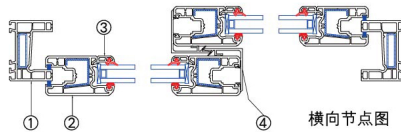

迪美斯L70推拉门窗

● 玻璃配置

表1

压条代号	密封胶条650500	密封胶条650400	密封胶条650300
621100	4mm玻璃	5mm玻璃	6mm玻璃
620100	6mm玻璃	7mm玻璃	
620400	14mm玻璃	15mm玻璃	16mm玻璃
621600	18mm玻璃	19mm玻璃	20mm玻璃
620300	19mm玻璃	20mm玻璃	21mm玻璃

● 其它部件

表3

序号	名称及代号	备注
1	玻璃垫片1mm D006	
2	玻璃垫片2mm D007	
3	玻璃垫片3mm D008	
4	玻璃垫片4mm D009	
5	玻璃垫片5mm D010	
6	密封毛条	
7	铝导轨 640000	
8	雨水盖 632600	
9	门滑轮 641000	

● 标注部件

表2

序号	名称及代号	备注
①	70平开门框 614400	
②	70推拉扇 611000	
③	玻璃压条 620300	或选用表1玻璃压条
④	封盖 621400	
⑤	钢衬 660700	
⑥	钢衬 660800	
⑦	玻璃压条密封胶条	或选用表1密封胶条

纵向节点图

横向节点图

版本号: 12-3/15

电话: 4008876700

迪美斯莲花系列