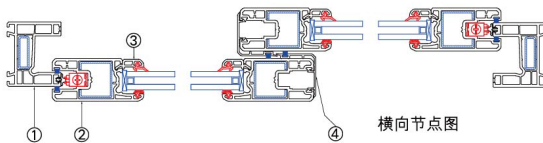

表3

● 标注部件

序号	名称及代号	备注
①	60推拉框 614300	
②	60推拉扇 615700	
③	玻璃压条 620300	或选用表1玻璃压条
④	封盖 626000	
⑤	钢衬 660600	
⑥	钢衬 664800	
⑦	玻璃压条密封胶条 650200	或选用表1密封胶条

表2

纵向节点图

横向节点图

版本号: 12-3/15	电话: 4008876700	迪美斯莲花系列
	传真: 0512-53563201	
<a href="http://www.dimex.com.cn">http://www.dimex.com.cn</a>	E-mail: <a href="mailto:info@dimex.com.cn">info@dimex.com.cn</a>	窗型节点图13