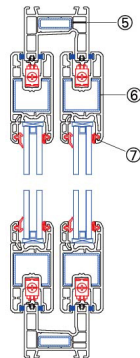

## 迪美斯L60推拉门窗

● 玻璃配置

压条代号	密封胶条650500	密封胶条650400	密封胶条650300
620100	5mm玻璃	6mm玻璃	7mm玻璃
620400			16mm玻璃
621600	17mm玻璃	18mm玻璃	19mm玻璃
620300	18mm玻璃	19mm玻璃	20mm玻璃
620300			22mm玻璃

表1

● 其它部件

序号	名称及代号	备注
1	玻璃垫片1mm D006	
2	玻璃垫片2mm D007	
3	玻璃垫片3mm D008	
4	玻璃垫片4mm D009	
5	玻璃垫片5mm D010	
6	密封毛条	
7	铝导轨640000	
8	雨水盖632600	

表3

● 标注部件

序号	名称及代号	备注
①	60推拉框 614300	
②	60推拉扇 615700	
③	玻璃压条 620300	或选用表1玻璃压条
④	封盖 626000	
⑤	钢衬 660600	
⑥	钢衬 664800	
⑦	玻璃压条密封胶条 650200	或选用表1密封胶条

表2

纵向节点图

横向节点图

版本号: 12-3/15	电话: 4008876700	迪美斯莲花系列
	传真: 0512-53563201	
<a href="http://www.dimex.com.cn">http://www.dimex.com.cn</a>	E-mail: <a href="mailto:info@dimex.com.cn">info@dimex.com.cn</a>	窗型节点图13