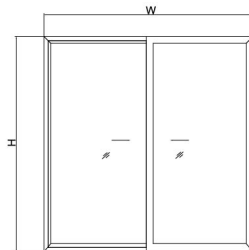

## 迪美斯L60推拉门窗

● 玻璃配置

压条代号	密封胶条650500	密封胶条650400	密封胶条650300
620100	5mm玻璃	6mm玻璃	7mm玻璃
620400			16mm玻璃
621600	17mm玻璃	18mm玻璃	19mm玻璃
620300	18mm玻璃	19mm玻璃	20mm玻璃
620300			22mm玻璃

表1

● 其它部件

序号	名称及代号	备注
1	玻璃垫片1mm D006	
2	玻璃垫片2mm D007	
3	玻璃垫片3mm D008	
4	玻璃垫片4mm D009	
5	玻璃垫片5mm D010	
6	密封毛条	
7	铝导轨640000	
8	雨水盖632600	

表3

● 标注部件

序号	名称及代号	备注
①	60推拉框 614300	
②	60推拉扇 615700	
③	玻璃压条 620300	或选用表1玻璃压条
④	封盖 626000	
⑤	钢衬 660600	
⑥	钢衬 664800	
⑦	玻璃压条密封胶条 650200	或选用表1密封胶条

表2

纵向节点图

横向节点图

版本号: 12-3/15	电话: 4008876700	迪美斯莲花系列
	传真: 0512-53563201	
<a href="http://www.dimex.com.cn">http://www.dimex.com.cn</a>	E-mail: <a href="mailto:info@dimex.com.cn">info@dimex.com.cn</a>	窗型节点图13