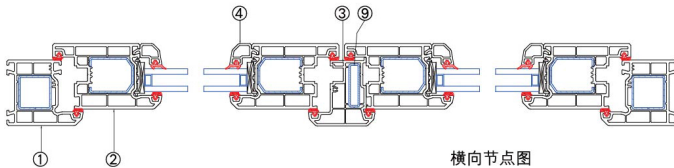

● 标注部件

表2

序号	名称及代号	备注
①	60平开门框 611900	
②	60内平开门扇 610600	
③	60新浮中框 623800	
④	玻璃压条 620100	或选用表1玻璃压条
⑤	玻璃压条密封胶 650200	或选用表1密封胶条
⑥	玻璃垫桥 630100	
⑦	钢衬 660200	
⑧	钢衬 660400	
⑨	钢衬 660700	
⑩	60平开门中框 611400	

● 其它部件

表3

序号	名称及代号	备注
1	玻璃垫片 D006	
2	玻璃垫片 D007	
3	玻璃垫片 D008	
4	玻璃垫片 D009	
5	玻璃垫片 D010	
6	中框左连接件左 630800	
7	中框右连接件右 630900	

纵向节点图

横向节点图

版本号: 12-3/15

电话: 4008876700

迪美斯莲花系列

传真: 0512-53563201