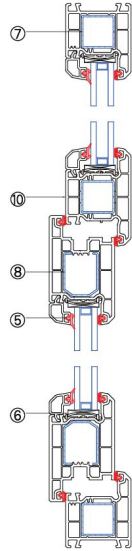

迪美斯L60AD带上亮内平开门

● 玻璃配置

表1

压条代号	密封胶条650500	密封胶条650400	密封胶条650300
620200	4mm玻璃	5mm玻璃	6mm玻璃
621100	18mm玻璃	19mm玻璃	20mm玻璃
620100	20mm玻璃	21mm玻璃	22mm玻璃
620400	27mm玻璃	28mm玻璃	29mm玻璃
621600	31mm玻璃	32mm玻璃	33mm玻璃
620300	32mm玻璃	33mm玻璃	34mm玻璃

● 标注部件

表2

序号	名称及代号	备注
①	60平开门框 611900	
②	60内平开门扇 610600	
③	60新浮中框 623800	
④	玻璃压条 620100	或选用表1玻璃压条
⑤	玻璃压条密封胶 650200	或选用表1密封胶条
⑥	玻璃垫桥 630100	
⑦	钢衬 660200	
⑧	钢衬 660400	
⑨	钢衬 660700	
⑩	60平开门中框 611400	

● 其它部件

表3

序号	名称及代号	备注
1	玻璃垫片 D006	
2	玻璃垫片 D007	
3	玻璃垫片 D008	
4	玻璃垫片 D009	
5	玻璃垫片 D010	
6	中框左连接件左 630800	
7	中框右连接件右 630900	

纵向节点图

横向节点图

版本号: 12-3/15

电话: 4008876700

迪美斯莲花系列

传真: 0512-53563201