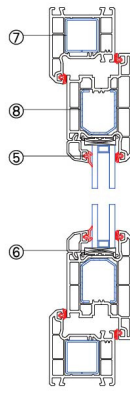

迪美斯L60AD外平开浮艇门

● 玻璃配置

压条代号	密封胶条650500	密封胶条650400	密封胶条650300
620200	4mm玻璃	5mm玻璃	6mm玻璃
621100	18mm玻璃	19mm玻璃	20mm玻璃
620100	20mm玻璃	21mm玻璃	22mm玻璃
620400	27mm玻璃	28mm玻璃	29mm玻璃
621600	31mm玻璃	32mm玻璃	33mm玻璃
620300	32mm玻璃	33mm玻璃	34mm玻璃

表1

● 其它部件

序号	名称及代号	备注
1	玻璃垫片 D006	
2	玻璃垫片 D007	
3	玻璃垫片 D008	
4	玻璃垫片 D009	
5	玻璃垫片 D010	

表3

● 标注部件

序号	名称及代号	备注
①	60平开门框 611900	
②	60外平开门扇 611300	
③	浮中框 623800	
④	玻璃压条 620100	或选用表1玻璃压条
⑤	玻璃压条密封条 650200	或选用表1密封胶条
⑥	玻璃垫桥 630100	
⑦	660200 钢衬	
⑧	660400 钢衬	
⑨	660700 钢衬	

表2

纵向节点图

横向节点图

版本号: 12-3/15	电话: 4008876700	迪美斯莲花系列
	传真: 0512-53563201	
http://www.dimex.com.cn	E-mail: info@dimex.com.cn	窗型节点图7