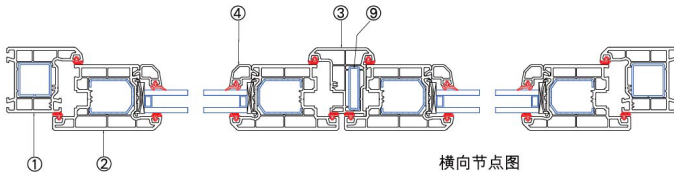

表1

● 其它部件

序号	名称及代号	备注
1	玻璃垫片 D006	
2	玻璃垫片 D007	
3	玻璃垫片 D008	
4	玻璃垫片 D009	
5	玻璃垫片 D010	

表3

● 标注部件

序号	名称及代号	备注
①	60平开门框 611900	
②	60外平开门扇 611300	
③	浮中框 623800	
④	玻璃压条 620100	或选用表1玻璃压条
⑤	玻璃压条密封条 650200	或选用表1密封胶条
⑥	玻璃垫桥 630100	
⑦	660200 钢衬	
⑧	660400 钢衬	
⑨	660700 钢衬	

表2

纵向节点图

横向节点图

版本号: 12-3/15	电话: 4008876700	迪美斯莲花系列
	传真: 0512-53563201	
http://www.dimex.com.cn	E-mail: info@dimex.com.cn	窗型节点图7