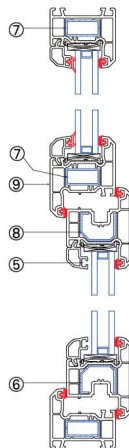

● 其它部件

序号	表3	
	名称及代号	备注
1	玻璃垫片 D006	
2	玻璃垫片 D007	
3	玻璃垫片 D008	
4	玻璃垫片 D009	
5	玻璃垫片 D010	
6	中框左连接件左 630800	
7	中框右连接件右 630900	

● 标注部件

序号	表2	
	名称及代号	备注
①	60平开窗框 610100	或选611800、610200
②	60外平开窗扇 612100	或选610300、614000
③	60平开中框 610400	
④	玻璃压条 620100	或选用表1玻璃压条
⑤	玻璃压条密封胶 650200	或选用表1密封胶条
⑥	玻璃垫片 630100	
⑦	钢衬 660100	
⑧	钢衬 663300	
⑨	60平开转换中框 610500	

横向节点图

纵向节点图

版本号: 12-3/15

电话: 4008876700

迪美斯莲花系列

传真: 0512-53563201

http://www.dimex.com.cn

E-mail: info@dimex.com.cn