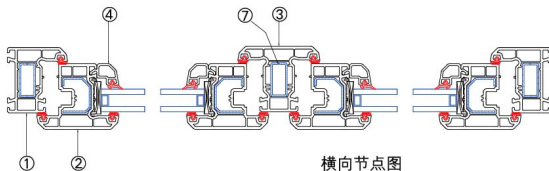

迪美斯L60AD带上亮外平开窗

● 玻璃配置

压条代号	表1		
	密封胶条650500	密封胶条650400	密封胶条660300
620200	4mm玻璃	5mm玻璃	6mm玻璃
621100	18mm玻璃	19mm玻璃	20mm玻璃
620100	20mm玻璃	21mm玻璃	22mm玻璃
620400	27mm玻璃	28mm玻璃	29mm玻璃
621600	31mm玻璃	32mm玻璃	33mm玻璃
620300	32mm玻璃	33mm玻璃	34mm玻璃

● 其它部件

序号	表3	
	名称及代号	备注
1	玻璃垫片 D006	
2	玻璃垫片 D007	
3	玻璃垫片 D008	
4	玻璃垫片 D009	
5	玻璃垫片 D010	
6	中框左连接件左 630800	
7	中框右连接件右 630900	

● 标注部件

序号	表2	
	名称及代号	备注
①	60平开窗框 610100	或选611800、610200
②	60外平开窗扇 612100	或选610300、614000
③	60平开中框 610400	
④	玻璃压条 620100	或选用表1玻璃压条
⑤	玻璃压条密封胶 650200	或选用表1密封胶条
⑥	玻璃垫片 630100	
⑦	钢衬 660100	
⑧	钢衬 663300	
⑨	60平开转换中框 610500	