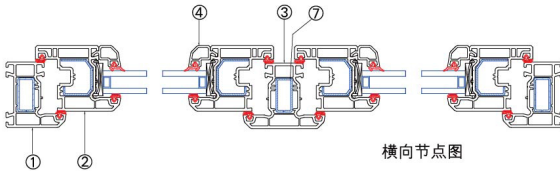

迪美斯L60AD带上亮内平开窗

● 玻璃配置

压条代号	表1		
	密封胶条650500	密封胶条650400	密封胶条650300
620200	4mm玻璃	5mm玻璃	6mm玻璃
621100	18mm玻璃	19mm玻璃	20mm玻璃
620100	20mm玻璃	21mm玻璃	22mm玻璃
620400	27mm玻璃	28mm玻璃	29mm玻璃
621600	31mm玻璃	32mm玻璃	33mm玻璃
620300	32mm玻璃	33mm玻璃	34mm玻璃

● 其它部件

序号	表3	
	名称及代号	备注
1	玻璃垫片 D006	
2	玻璃垫片 D007	
3	玻璃垫片 D008	
4	玻璃垫片 D009	
5	玻璃垫片 D010	
6	中框左连接件左 630800	
7	中框右连接件右 630900	

● 标注部件

表2		
序号	名称及代号	备注
①	60平开窗框 610100	可选611800、610200
②	60内平开窗扇 611100	可选610300、614000
③	60平开中框 610400	
④	玻璃压条 620100	或选用表1玻璃压条
⑤	玻璃压条密封胶条 650200	或选用表1密封胶条
⑥	玻璃垫片 630100	
⑦	660100 钢衬	
⑧	661100 钢衬	