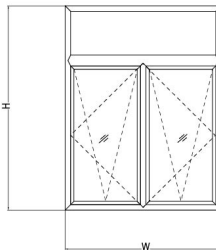

● 其它部件

序号	表3	
	名称及代号	备注
1	玻璃垫片 D006	
2	玻璃垫片 D007	
3	玻璃垫片 D008	
4	玻璃垫片 D009	
5	玻璃垫片 D010	
6	中框左连接件左 630800	
7	中框右连接件右 630900	

● 标注部件

表2		
序号	名称及代号	备注
①	60平开窗框 610100	可选611800、610200
②	60内平开窗扇 611100	可选610300、614000
③	60平开中框 610400	
④	玻璃压条 620100	或选用表1玻璃压条
⑤	玻璃压条密封胶条 650200	或选用表1密封胶条
⑥	玻璃垫片 630100	
⑦	660100 钢衬	
⑧	661100 钢衬	