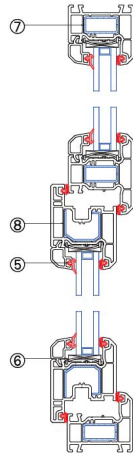

● 其它部件

序号	表3	
	名称及代号	备注
1	玻璃垫片 D006	
2	玻璃垫片 D007	
3	玻璃垫片 D008	
4	玻璃垫片 D009	
5	玻璃垫片 D010	
6	中框左连接件左 630800	
7	中框右连接件右 630900	

● 标注部件

表2		
序号	名称及代号	备注
①	60平开窗框 610100	可选611800、610200
②	60内平开窗扇 611100	可选610300、614000
③	60平开中框 610400	
④	玻璃压条 620100	或选用表1玻璃压条
⑤	玻璃压条密封胶条 650200	或选用表1密封胶条
⑥	玻璃垫片 630100	
⑦	660100 钢衬	
⑧	661100 钢衬	

横向节点图

纵向节点图

版本号: 12-3/15

电话: 4008876700

迪美斯莲花系列

传真: 0512-53563201

<http://www.dimex.com.cn>

E-mail: info@dimex.com.cn