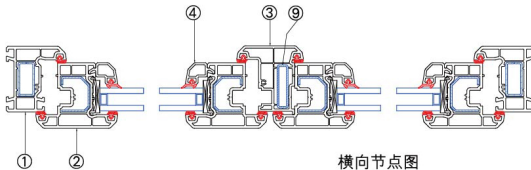

表1

● 其它部件

序号	名称及代号	备注
1	玻璃垫片 D006	
2	玻璃垫片 D007	
3	玻璃垫片 D008	
4	玻璃垫片 D009	
5	玻璃垫片 D010	

表3

● 标注部件

序号	名称及代号	备注
①	60平开窗框 610100	或选611800、610200
②	60外平开窗扇 612100	或选610300、614000
③	浮中框 623800	
④	玻璃压条 620100	或选用表1玻璃压条
⑤	玻璃压条密封胶 650200	或选用表1密封胶条
⑥	玻璃垫片 630100	
⑦	660100 钢衬	
⑧	663300 钢衬	
⑨	660700 钢衬	

表2

纵向节点图

横向节点图

版本号: 12-3/15	电话: 4008876700	迪美斯莲花系列
	传真: 0512-53563201	
http://www.dimex.com.cn	E-mail: info@dimex.com.cn	窗型节点图4