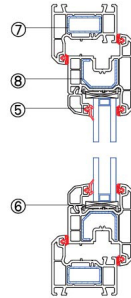

表1

● 其它部件

序号	名称及代号	备注
1	玻璃垫片 D006	
2	玻璃垫片 D007	
3	玻璃垫片 D008	
4	玻璃垫片 D009	
5	玻璃垫片 D010	

表3

● 标注部件

序号	名称及代号	备注
①	60平开窗框 610100	或选611800、610200
②	60外平开窗扇 612100	或选610300、614000
③	浮中框 623800	
④	玻璃压条 620100	或选用表1玻璃压条
⑤	玻璃压条密封胶 650200	或选用表1密封胶条
⑥	玻璃垫片 630100	
⑦	660100 钢衬	
⑧	663300 钢衬	
⑨	660700 钢衬	

表2

纵向节点图

横向节点图

版本号: 12-3/15	电话: 4008876700	迪美斯莲花系列
	传真: 0512-53563201	
http://www.dimex.com.cn	E-mail: info@dimex.com.cn	窗型节点图4