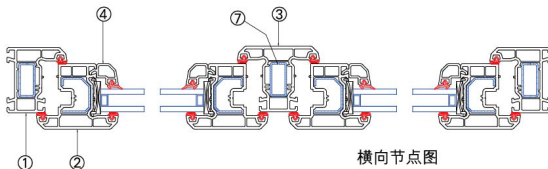

表1

● 其它部件

序号	名称及代号	备注
1	玻璃垫片 D006	
2	玻璃垫片D007	
3	玻璃垫片D008	
4	玻璃垫片D009	
5	玻璃垫片D010	
6	中框左连接件左 630800	
7	中框右连接件右 630900	

表3

● 标注部件

序号	名称及代号	备注
①	60平开窗框 610100	可选611800、610200
②	60外平开窗扇 612100	可选610300、614000
③	60平开中框 610400	
④	玻璃压条 620100	或选用表1玻璃压条
⑤	玻璃压条密封胶条 650200	或选用表1密封胶条
⑥	玻璃垫桥 630100	
⑦	660100 钢衬	
⑧	663300 钢衬	

表2

纵向节点图

横向节点图

版本号: 12-3/15	电话: 4008876700	迪美斯莲花系列
	传真: 0512-53563201	
http://www.dimex.com.cn	E-mail: info@dimex.com.cn	窗型节点图3