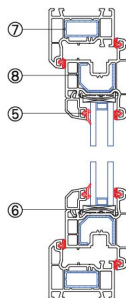

表1

● 其它部件

序号	名称及代号	备注
1	玻璃垫片 D006	
2	玻璃垫片D007	
3	玻璃垫片D008	
4	玻璃垫片D009	
5	玻璃垫片D010	
6	中框左连接件左 630800	
7	中框右连接件右 630900	

表3

● 标注部件

序号	名称及代号	备注
①	60平开窗框 610100	可选611800、610200
②	60外平开窗扇 612100	可选610300、614000
③	60平开中框 610400	
④	玻璃压条 620100	或选用表1玻璃压条
⑤	玻璃压条密封胶条 650200	或选用表1密封胶条
⑥	玻璃垫桥 630100	
⑦	660100 钢衬	
⑧	663300 钢衬	

表2

纵向节点图

横向节点图

版本号: 12-3/15	电话: 4008876700	迪美斯莲花系列
	传真: 0512-53563201	
http://www.dimex.com.cn	E-mail: info@dimex.com.cn	窗型节点图3