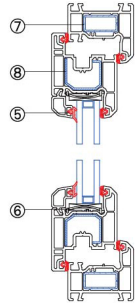

## ● 玻璃配置

压条代号	表1		
	密封胶条650500	密封胶条650400	密封胶条650300
620200	4mm玻璃	5mm玻璃	6mm玻璃
621100	18mm玻璃	19mm玻璃	20mm玻璃
620100	20mm玻璃	21mm玻璃	22mm玻璃
620400	27mm玻璃	28mm玻璃	29mm玻璃
621600	31mm玻璃	32mm玻璃	33mm玻璃
620300	32mm玻璃	33mm玻璃	34mm玻璃

## ● 其它部件

序号	表3	
	名称及代号	备注
1	玻璃垫片 D006	
2	玻璃垫片 D007	
3	玻璃垫片 D008	
4	玻璃垫片 D009	
5	玻璃垫片 D010	
6	中框左连接件左 630800	
7	中框右连接件右 630900	

## ● 标注部件

序号	表2	
	名称及代号	备注
①	60平开窗框 610100	或选611800、610200
②	60内平开窗扇 611100	
③	60平开中框 610400	
④	玻璃压条 620100	或选用表1玻璃压条
⑤	玻璃压条密封胶条 650200	或选用表1密封胶条
⑥	玻璃垫桥 630100	
⑦	660100 钢衬	
⑧	661100 钢衬	

纵向节点图

横向节点图

版本号: 12-3/15