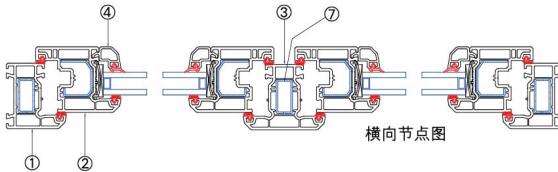

## ● 其它部件

序号	表3	
	名称及代号	备注
1	玻璃垫片 D006	
2	玻璃垫片 D007	
3	玻璃垫片 D008	
4	玻璃垫片 D009	
5	玻璃垫片 D010	
6	中框左连接件左 630800	
7	中框右连接件右 630900	

## ● 标注部件

序号	表2	
	名称及代号	备注
①	60平开窗框 610100	或选611800、610200
②	60内平开窗扇 611100	
③	60平开中框 610400	
④	玻璃压条 620100	或选用表1玻璃压条
⑤	玻璃压条密封胶条 650200	或选用表1密封胶条
⑥	玻璃垫桥 630100	
⑦	660100 钢衬	
⑧	661100 钢衬	

纵向节点图

横向节点图

版本号: 12-3/15