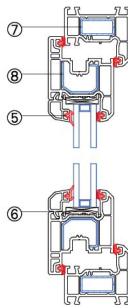

表1

● 其它部件

序号	名称及代号	备注
1	玻璃垫片 D006	
2	玻璃垫片 D007	
3	玻璃垫片 D008	
4	玻璃垫片 D009	
5	玻璃垫片 D010	

表3

● 标注部件

序号	名称及代号	备注
①	60平开窗框 610100	或选611800、610200
②	60内平开窗扇 611100	
③	60厚中框 623800	
④	玻璃压条 620100	或选用表1玻璃压条
⑤	玻璃压条密封胶条 650200	或选用表1密封胶条
⑥	玻璃垫片 630100	
⑦	660100 钢衬	
⑧	661100 钢衬	
⑨	660700 钢衬	

表2

纵向节点图

横向节点图

版本号: 12-3/15

电话: 4008876700

迪美斯莲花系列

传真: 0512-53563201

<http://www.dimex.com.cn>