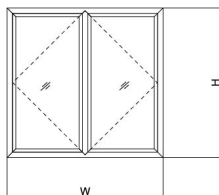

表1

● 其它部件

序号	名称及代号	备注
1	玻璃垫片 D006	
2	玻璃垫片 D007	
3	玻璃垫片 D008	
4	玻璃垫片 D009	
5	玻璃垫片 D010	

表3

● 标注部件

序号	名称及代号	备注
①	60平开窗框 610100	或选611800、610200
②	60内平开窗扇 611100	
③	60厚中框 623800	
④	玻璃压条 620100	或选用表1玻璃压条
⑤	玻璃压条密封胶条 650200	或选用表1密封胶条
⑥	玻璃垫片 630100	
⑦	660100 钢衬	
⑧	661100 钢衬	
⑨	660700 钢衬	

表2

纵向节点图

横向节点图

版本号: 12-3/15

电话: 4008876700

迪美斯莲花系列

传真: 0512-53563201

<http://www.dimex.com.cn>