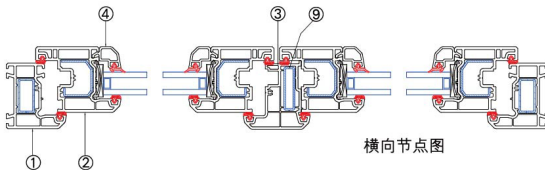

表1

● 其它部件

序号	名称及代号	备注
1	玻璃垫片 D006	
2	玻璃垫片 D007	
3	玻璃垫片 D008	
4	玻璃垫片 D009	
5	玻璃垫片 D010	

表3

● 标注部件

序号	名称及代号	备注
①	60平开窗框 610100	或选611800、610200
②	60内平开窗扇 611100	
③	60厚中框 623800	
④	玻璃压条 620100	或选用表1玻璃压条
⑤	玻璃压条密封胶条 650200	或选用表1密封胶条
⑥	玻璃垫片 630100	
⑦	660100 钢衬	
⑧	661100 钢衬	
⑨	660700 钢衬	

表2

纵向节点图

横向节点图

版本号: 12-3/15

电话: 4008876700

迪美斯莲花系列

传真: 0512-53563201

<http://www.dimex.com.cn>