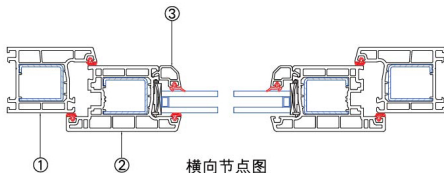

迪美斯K60单扇外开门

● 玻璃配置

表1

压条代号	密封胶条650500	密封胶条650400	密封胶条650300
620200	4mm玻璃	5mm玻璃	6mm玻璃
621100	17mm玻璃	18mm玻璃	20mm玻璃
620100	19mm玻璃	20mm玻璃	21mm玻璃
622800	24mm玻璃	25mm玻璃	26mm玻璃
621600	30mm玻璃	31mm玻璃	32mm玻璃

● 其它部件

表3

序号	名称及代号	备注
1	玻璃垫片1mm 230300	
2	玻璃垫片2mm 230400	
3	玻璃垫片3mm 230500	
4	框扇密封胶条 650100	

● 标注部件

表2

序号	名称及代号	备注
①	60平开门框 210500	
②	60外平开门扇 211000	
③	玻璃压条 220100	或选用表1玻璃压条
④	玻璃压条密封胶条 650200	或选用表1密封胶条
⑤	玻璃垫桥 230100	
⑥	钢衬 664400	