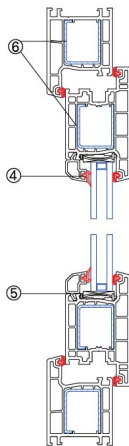

迪美斯K60单扇外开门

● 玻璃配置

表1

压条代号	密封胶条650500	密封胶条650400	密封胶条650300
620200	4mm玻璃	5mm玻璃	6mm玻璃
621100	17mm玻璃	18mm玻璃	20mm玻璃
620100	19mm玻璃	20mm玻璃	21mm玻璃
622800	24mm玻璃	25mm玻璃	26mm玻璃
621600	30mm玻璃	31mm玻璃	32mm玻璃

● 其它部件

表3

序号	名称及代号	备注
1	玻璃垫片1mm 230300	
2	玻璃垫片2mm 230400	
3	玻璃垫片3mm 230500	
4	框扇密封胶条 650100	

● 标注部件

表2

序号	名称及代号	备注
①	60平开门框 210500	
②	60外平开门扇 211000	
③	玻璃压条 220100	或选用表1玻璃压条
④	玻璃压条密封胶条 650200	或选用表1密封胶条
⑤	玻璃垫桥 230100	
⑥	钢衬 664400	

纵向节点图

版本号: 12-3/15

电话: 4008876700

康弗60系列

传真: 0512-53563201

<http://www.dimex.com.cn>

E-mail: info@dimex.com.cn

窗型节点图10