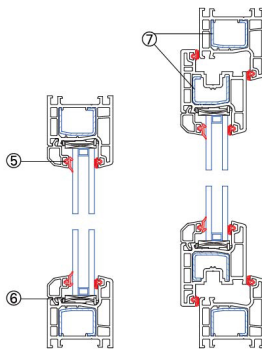

迪美斯K60大固定小平开窗

● 玻璃配置

压条代号	密封胶条650500	密封胶条650400	密封胶条650300
620200	4mm玻璃	5mm玻璃	6mm玻璃
621100	17mm玻璃	18mm玻璃	20mm玻璃
620100	19mm玻璃	20mm玻璃	21mm玻璃
622800	24mm玻璃	25mm玻璃	26mm玻璃
621600	30mm玻璃	31mm玻璃	32mm玻璃

表1

● 其它部件

序号	名称及代号	备注
1	玻璃垫片1mm 230300	
2	玻璃垫片2mm 230400	
3	玻璃垫片3mm 230500	
4	60内螺接件 230200	
5	框扇密封胶条 650100	

表3

● 标注部件

序号	名称及代号	备注
①	60平开窗框 210100	
②	60内平开窗扇 210200	
③	60平开中框 210400	
④	玻璃压条 220100	或选用表1玻璃压条
⑤	玻璃压条密封胶条 650200	或选用表1密封胶条
⑥	玻璃垫桥 230100	
⑦	钢衬 664000	
⑧	钢衬 664100	

表2

纵向节点图

横向节点图

版本号: 12-3/15

电话: 4008876700

康弗60系列

传真: 0512-53563201

<http://www.dimex.com.cn>