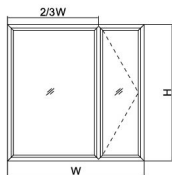

迪美斯K60大固定小平开窗

● 玻璃配置

压条代号	密封胶条650500	密封胶条650400	密封胶条650300
620200	4mm玻璃	5mm玻璃	6mm玻璃
621100	17mm玻璃	18mm玻璃	20mm玻璃
620100	19mm玻璃	20mm玻璃	21mm玻璃
622800	24mm玻璃	25mm玻璃	26mm玻璃
621600	30mm玻璃	31mm玻璃	32mm玻璃

表1

● 其它部件

序号	名称及代号	备注
1	玻璃垫片1mm 230300	
2	玻璃垫片2mm 230400	
3	玻璃垫片3mm 230500	
4	60内螺接件 230200	
5	框扇密封胶条 650100	

表3

● 标注部件

序号	名称及代号	备注
①	60平开窗框 210100	
②	60内平开窗扇 210200	
③	60平开中框 210400	
④	玻璃压条 220100	或选用表1玻璃压条
⑤	玻璃压条密封胶条 650200	或选用表1密封胶条
⑥	玻璃垫桥 230100	
⑦	钢衬 664000	
⑧	钢衬 664100	

表2

纵向节点图

横向节点图

版本号: 12-3/15

电话: 4008876700

康弗60系列

传真: 0512-53563201

<http://www.dimex.com.cn>