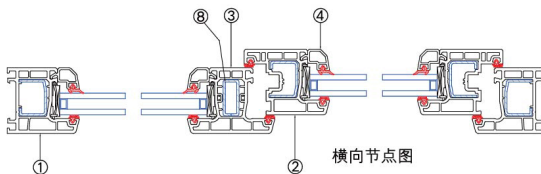

序号	名称及代号	备注
1	玻璃垫片1mm 230300	
2	玻璃垫片2mm 230400	
3	玻璃垫片3mm 230500	
4	60内螺接件 230200	
5	框扇密封胶条 650100	

表3

● 标注部件

序号	名称及代号	备注
①	60平开窗框 210100	
②	60内平开窗扇 210200	
③	60平开中框 210400	
④	玻璃压条 220100	或选用表1玻璃压条
⑤	玻璃压条密封胶条 650200	或选用表1密封胶条
⑥	玻璃垫桥 230100	
⑦	钢衬 664000	
⑧	钢衬 664100	

表2

纵向节点图

横向节点图

版本号: 12-3/15

电话: 4008876700

康弗60系列

传真: 0512-53563201

<http://www.dimex.com.cn>