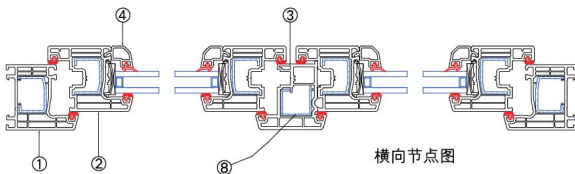

序号	名称及代号	备注
1	玻璃垫片1mm 230300	
2	玻璃垫片2mm 230400	
3	玻璃垫片3mm 230500	
4	60内螺接件 230200	
5	浮中挺盖帽 632400	
6	框扇密封胶条 650100	

表3

● 标注部件

序号	名称及代号	备注
①	五腔60平开框 219400	
②	五腔60内开扇 219500	
③	60新浮中挺 223500	
④	玻璃压条 220100	或选用表1玻璃压条
⑤	玻璃压条密封胶条 650200	或选用表1密封胶条
⑥	玻璃垫桥 230100	
⑦	钢衬 664000	
⑧	钢衬 664300	

表2

纵向节点图

横向节点图

版本号: 12-3/15

电话: 4008876700

康弗60系列

传真: 0512-53563201

<http://www.dimex.com.cn>