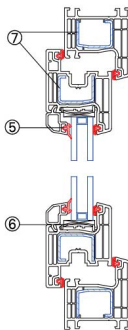

迪美斯K60五腔内平开浮中挺窗

● 玻璃配置

压条代号	密封胶条650500	密封胶条650400	密封胶条650300
620200	4mm玻璃	5mm玻璃	6mm玻璃
621100	17mm玻璃	18mm玻璃	20mm玻璃
620100	19mm玻璃	20mm玻璃	21mm玻璃
622800	24mm玻璃	25mm玻璃	26mm玻璃
621600	30mm玻璃	31mm玻璃	32mm玻璃

表1

● 其它部件

序号	名称及代号	备注
1	玻璃垫片1mm 230300	
2	玻璃垫片2mm 230400	
3	玻璃垫片3mm 230500	
4	60内螺接件 230200	
5	浮中挺盖帽 632400	
6	框扇密封胶条 650100	

表3

● 标注部件

序号	名称及代号	备注
①	五腔60平开框 219400	
②	五腔60内开扇 219500	
③	60新浮中挺 223500	
④	玻璃压条 220100	或选用表1玻璃压条
⑤	玻璃压条密封胶条 650200	或选用表1密封胶条
⑥	玻璃垫桥 230100	
⑦	钢衬 664000	
⑧	钢衬 664300	

表2

纵向节点图

横向节点图

版本号: 12-3/15

电话: 4008876700

康弗60系列

传真: 0512-53563201

<http://www.dimex.com.cn>