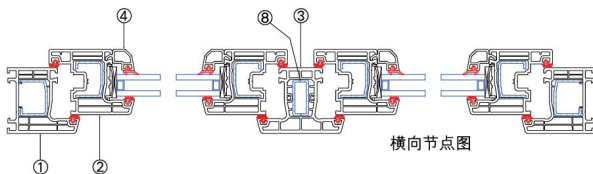

表2

序号	名称及代号	备注
①	五腔60平开框 219400	
②	五腔60内开扇 219500	
③	60平开中框 219300	
④	玻璃压条 220100	或选用表1玻璃压条
⑤	玻璃压条密封胶条 650200	或选用表1密封胶条
⑥	玻璃垫桥 230100	
⑦	钢衬 664000	
⑧	钢衬 664100	

● 其它部件

表3

序号	名称及代号	备注
1	玻璃垫片1mm 230300	
2	玻璃垫片2mm 230400	
3	玻璃垫片3mm 230500	
4	60内螺接件 230200	
5	框扇密封胶条 650100	

纵向节点图

横向节点图

版本号: 12-3/15

电话: 4008876700

康弗60系列

传真: 0512-53563201

<http://www.dimex.com.cn>

E-mail: info@dimex.com.cn