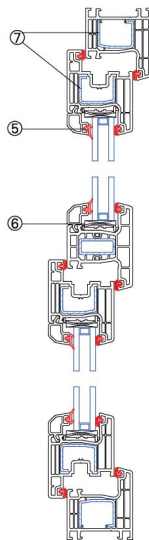

迪美斯K60带上亮五腔内平开窗

● 玻璃配置

表1

压条代号	密封胶条650500	密封胶条650400	密封胶条660300
620200	4mm玻璃	5mm玻璃	6mm玻璃
621100	17mm玻璃	18mm玻璃	20mm玻璃
620100	19mm玻璃	20mm玻璃	21mm玻璃
622800	24mm玻璃	25mm玻璃	26mm玻璃
621600	30mm玻璃	31mm玻璃	32mm玻璃

● 标注部件

表2

序号	名称及代号	备注
①	五腔60平开框 219400	
②	五腔60内开扇 219500	
③	60平开中框 219300	
④	玻璃压条 220100	或选用表1玻璃压条
⑤	玻璃压条密封胶条 650200	或选用表1密封胶条
⑥	玻璃垫桥 230100	
⑦	钢衬 664000	
⑧	钢衬 664100	

● 其它部件

表3

序号	名称及代号	备注
1	玻璃垫片1mm 230300	
2	玻璃垫片2mm 230400	
3	玻璃垫片3mm 230500	
4	60内螺接件 230200	
5	框扇密封胶条 650100	

纵向节点图

横向节点图

版本号: 12-3/15

电话: 4008876700

康弗60系列

传真: 0512-53563201

<http://www.dimex.com.cn>

E-mail: info@dimex.com.cn