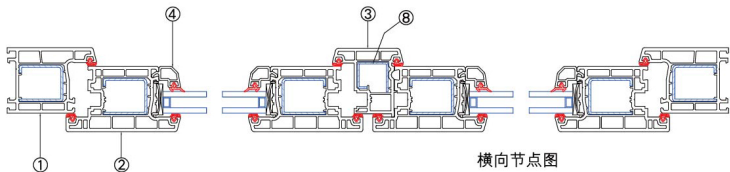

迪美斯K60外开浮槌门

● 玻璃配置

压条代号	密封胶条650500	密封胶条650400	密封胶条650300
620200	4mm玻璃	5mm玻璃	6mm玻璃
621100	17mm玻璃	18mm玻璃	20mm玻璃
620100	19mm玻璃	20mm玻璃	21mm玻璃
622800	24mm玻璃	25mm玻璃	26mm玻璃
621600	30mm玻璃	31mm玻璃	32mm玻璃

表1

● 其它部件

序号	名称及代号	备注
1	玻璃垫片1mm 230300	
2	玻璃垫片2mm 230400	
3	玻璃垫片3mm 230500	
4	框扇密封胶条 650100	
5	浮中槌盖帽 632400	

表3

● 标注部件

序号	名称及代号	备注
①	60平开门框 210500	
②	60外平开扇门 211000	
③	60新浮中槌 223500	
④	玻璃压条 220100	或选用表1玻璃压条
⑤	玻璃压条密封胶条 650200	或选用表1密封胶条
⑥	玻璃垫桥 230100	
⑦	钢衬 664400	
⑧	钢衬 664300	

表2

纵向节点图

横向节点图

版本号: 12-3/15	电话: 4008876700	康弗60系列
	传真: 0512-53563201	
http://www.dimex.com.cn	E-mail: info@dimex.com.cn	窗型节点图6