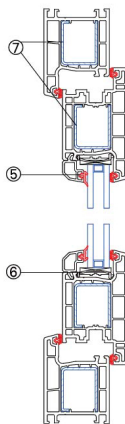

迪美斯K60外开浮槌门

● 玻璃配置

压条代号	密封胶条650500	密封胶条650400	密封胶条650300
620200	4mm玻璃	5mm玻璃	6mm玻璃
621100	17mm玻璃	18mm玻璃	20mm玻璃
620100	19mm玻璃	20mm玻璃	21mm玻璃
622800	24mm玻璃	25mm玻璃	26mm玻璃
621600	30mm玻璃	31mm玻璃	32mm玻璃

表1

● 其它部件

序号	名称及代号	备注
1	玻璃垫片1mm 230300	
2	玻璃垫片2mm 230400	
3	玻璃垫片3mm 230500	
4	框扇密封胶条 650100	
5	浮中槌盖帽 632400	

表3

● 标注部件

序号	名称及代号	备注
①	60平开门框 210500	
②	60外平开扇门 211000	
③	60新浮中槌 223500	
④	玻璃压条 220100	或选用表1玻璃压条
⑤	玻璃压条密封胶条 650200	或选用表1密封胶条
⑥	玻璃垫桥 230100	
⑦	钢衬 664400	
⑧	钢衬 664300	

表2

纵向节点图

横向节点图

版本号: 12-3/15	电话: 4008876700	康弗60系列
	传真: 0512-53563201	
http://www.dimex.com.cn	E-mail: info@dimex.com.cn	窗型节点图6