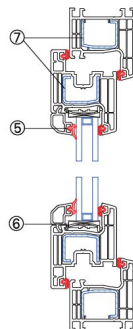

迪美斯K60五腔内平开窗

● 玻璃配置

压条代号	密封胶条650400	密封胶条650400	密封胶条650300
620200	4mm玻璃	5mm玻璃	6mm玻璃
621100	17mm玻璃	18mm玻璃	20mm玻璃
620100	19mm玻璃	20mm玻璃	21mm玻璃
622800	24mm玻璃	25mm玻璃	26mm玻璃
621600	30mm玻璃	31mm玻璃	32mm玻璃

表1

● 其它部件

序号	名称及代号	备注
1	玻璃垫片1mm 230300	
2	玻璃垫片2mm 230400	
3	玻璃垫片3mm 230500	
4	60内螺接件 230200	
5	框扇密封胶条 650100	

表3

● 标注部件

序号	名称及代号	备注
①	五腔60平开框 219400	
②	五腔60内开扇 219500	
③	60平开中框 219300	
④	玻璃压条 220100	或选用表1玻璃压条
⑤	玻璃压条密封胶条 650200	或选用表1密封胶条
⑥	玻璃垫桥 230100	
⑦	钢衬 664000	
⑧	钢衬 664100	

表2

纵向节点图

横向节点图

版本号: 12-3/15

电话: 4008876700

康弗60系列

传真: 0512-53563201

<http://www.dimex.com.cn>