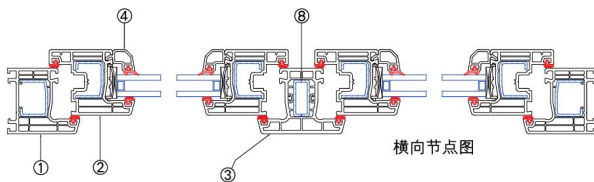

序号	名称及代号	备注
1	玻璃垫片1mm 230300	
2	玻璃垫片2mm 230400	
3	玻璃垫片3mm 230500	
4	60内螺接件 230200	
5	框扇密封胶条 650100	

表3

● 标注部件

序号	名称及代号	备注
①	五腔60平开框 219400	
②	五腔60内开扇 219500	
③	60平开中框 219300	
④	玻璃压条 220100	或选用表1玻璃压条
⑤	玻璃压条密封胶条 650200	或选用表1密封胶条
⑥	玻璃垫桥 230100	
⑦	钢衬 664000	
⑧	钢衬 664100	

表2

纵向节点图

横向节点图

版本号: 12-3/15

电话: 4008876700

康弗60系列

传真: 0512-53563201

<http://www.dimex.com.cn>