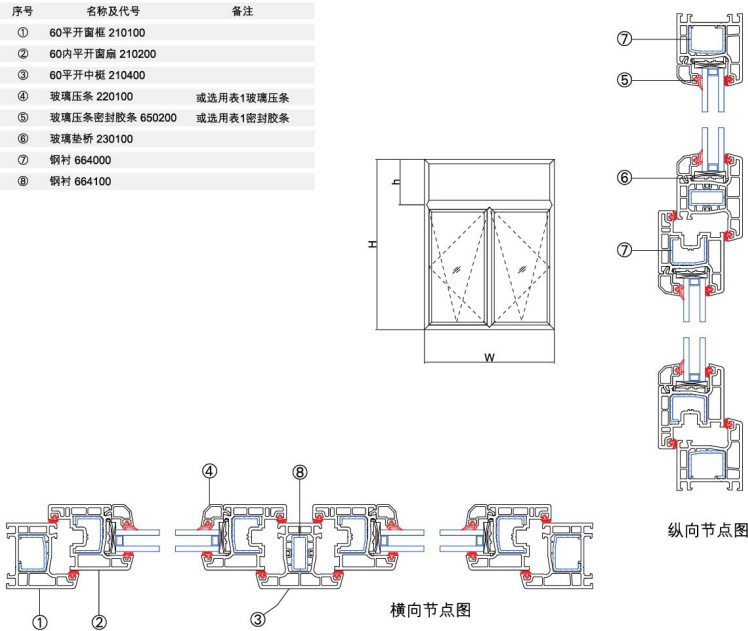

## 迪美斯K60带上亮内平开悬窗

● 玻璃配置

压条代号	密封胶条650500	密封胶条650400	密封胶条650300
620200	4mm玻璃	5mm玻璃	6mm玻璃
621100	17mm玻璃	18mm玻璃	20mm玻璃
620100	19mm玻璃	20mm玻璃	21mm玻璃
622800	24mm玻璃	25mm玻璃	26mm玻璃
621600	30mm玻璃	31mm玻璃	32mm玻璃

表1

● 其它部件

序号	名称及代号	备注
1	玻璃垫片1mm 230300	
2	玻璃垫片2mm 230400	
3	玻璃垫片3mm 230500	
4	60内螺栓件 230200	
5	框扇密封胶条 650100	

表3

● 标注部件

序号	名称及代号	备注
①	60平开窗框 210100	
②	60内平开窗扇 210200	
③	60平开中框 210400	
④	玻璃压条 220100	或选用表1玻璃压条
⑤	玻璃压条密封胶条 650200	或选用表1密封胶条
⑥	玻璃垫桥 230100	
⑦	钢衬 664000	
⑧	钢衬 664100	

表2

版本号: 12-3/15

电话: 4008876700

康弗60系列

传真: 0512-53563201

<http://www.dimex.com.cn>

E-mail: [info@dimex.com.cn](mailto:info@dimex.com.cn)

窗型节点图4