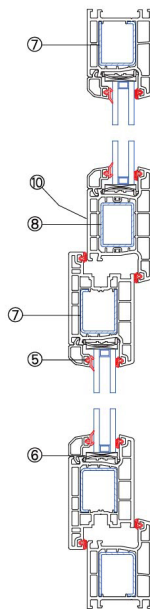

# 迪美斯K60内平开带上亮浮中挺门

● 玻璃配置

表1

| 压条代号   | 密封胶条650500 | 密封胶条650400 | 密封胶条650300 |
|--------|------------|------------|------------|
| 620200 | 4mm玻璃      | 5mm玻璃      | 6mm玻璃      |
| 621100 | 17mm玻璃     | 18mm玻璃     | 20mm玻璃     |
| 620100 | 19mm玻璃     | 20mm玻璃     | 21mm玻璃     |
| 622800 | 24mm玻璃     | 25mm玻璃     | 26mm玻璃     |
| 621600 | 30mm玻璃     | 31mm玻璃     | 32mm玻璃     |

● 标注部件

表2

| 序号 | 名称及代号           | 备注        |
|----|-----------------|-----------|
| ①  | 60平开窗框 210500   |           |
| ②  | 60内平开门扇 210600  |           |
| ③  | 60新浮中挺 223500   |           |
| ④  | 玻璃压条 220100     | 或选用表1玻璃压条 |
| ⑤  | 玻璃压条密封胶条 650200 | 或选用表1密封胶条 |
| ⑥  | 玻璃垫桥 230100     |           |
| ⑦  | 钢衬 664400       |           |
| ⑧  | 钢衬 664500       |           |
| ⑨  | 钢衬 664300       |           |
| ⑩  | 60平开中挺 211200   |           |

● 其它部件

表3

| 序号 | 名称及代号          | 备注 |
|----|----------------|----|
| 1  | 玻璃垫片1mm 230300 |    |
| 2  | 玻璃垫片2mm 230400 |    |
| 3  | 玻璃垫片3mm 230500 |    |
| 4  | 框扇密封胶条 650100  |    |
| 5  | 浮中挺盖槽 632400   |    |

纵向节点图

横向节点图

版本号: 12-3/15

电话: 4008876700

康弗60系列

传真: 0512-53563201

<http://www.dimex.com.cn>

E-mail: [info@dimex.com.cn](mailto:info@dimex.com.cn)