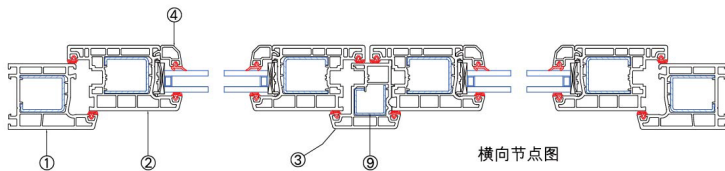

横向节点图

版本号: 12-3/15

电话: 4008876700

康弗60系列

传真: 0512-53563201

<http://www.dimex.com.cn>

E-mail: info@dimex.com.cn

窗型节点图3