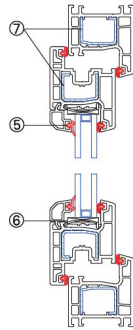

# 迪美斯K60内平开窗

● 玻璃配置

表1

| 压条代号   | 密封胶条650500 | 密封胶条650400 | 密封胶条650300 |
|--------|------------|------------|------------|
| 620200 | 4mm玻璃      | 5mm玻璃      | 6mm玻璃      |
| 621100 | 17mm玻璃     | 18mm玻璃     | 20mm玻璃     |
| 620100 | 19mm玻璃     | 20mm玻璃     | 21mm玻璃     |
| 622800 | 24mm玻璃     | 25mm玻璃     | 26mm玻璃     |
| 621600 | 30mm玻璃     | 31mm玻璃     | 32mm玻璃     |

● 其它部件

表3

| 序号 | 名称及代号          | 备注 |
|----|----------------|----|
| 1  | 玻璃垫片1mm 230300 |    |
| 2  | 玻璃垫片2mm 230400 |    |
| 3  | 玻璃垫片3mm 230500 |    |
| 4  | 60内螺接件 230200  |    |
| 5  | 框扇密封胶条 650100  |    |

● 标注部件

表2

| 序号 | 名称及代号           | 备注        |
|----|-----------------|-----------|
| ①  | 60平开窗框 210100   |           |
| ②  | 60内平开窗扇 210200  |           |
| ③  | 60平开中挺 210400   |           |
| ④  | 玻璃压条 220100     | 或选用表1玻璃压条 |
| ⑤  | 玻璃压条密封胶条 650200 | 或选用表1密封胶条 |
| ⑥  | 玻璃垫桥 230100     |           |
| ⑦  | 钢衬 664000       |           |
| ⑧  | 钢衬 664100       |           |