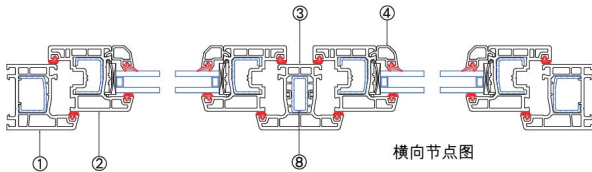

横向节点图

版本号: 12-3/15

电话: 4008876700

康弗60系列

传真: 0512-53563201

<http://www.dimex.com.cn>

E-mail: info@dimex.com.cn

窗型节点图2